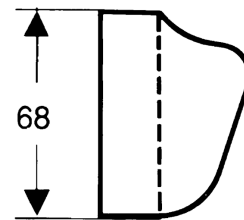

Brausehalter

Oberflächen: **Chrom** Artikelnummer: **28321000**

Beschreibung

Merkmale

- feste Halteposition
- für Schläuche mit konischer Mutter

Produktabbildung

Maßzeichnung

Brausehalter

Oberflächen: **Chrom** Artikelnummer: **28321000**

Explosionszeichnung

Baujahr: >10/81

Brausehalter

Oberflächen: **Chrom** Artikelnummer: **28321000**

Ersatzteilliste

Baujahr: >10/81

Pos.	Beschreibung	Artikelnummer	PG	VE
1	Halteelement	97534000	2	1