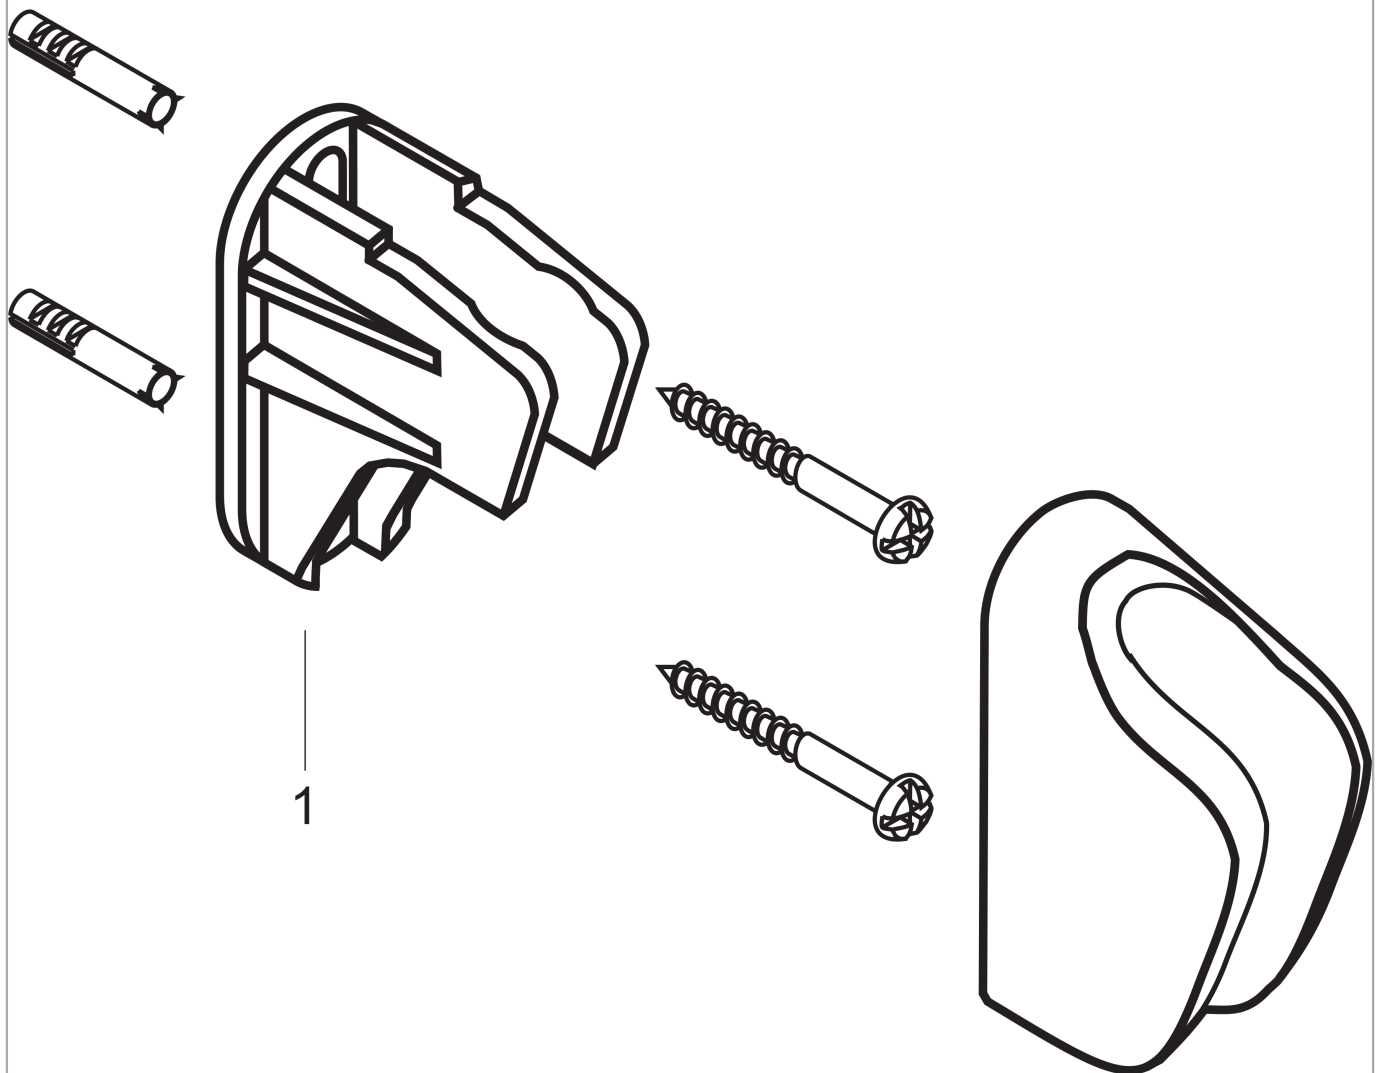

Brausehalter

Oberflächen: **Chrom** Artikelnummer: **28321000**

Beschreibung

Merkmale

- feste Halteposition
- für Schläuche mit konischer Mutter

Produktabbildung

Maßzeichnung

Brausehalter

Oberflächen: **Chrom** Artikelnummer: **28321000**

Explosionszeichnung

Baujahr: >10/81

Brausehalter

Oberflächen: **Chrom** Artikelnummer: **28321000**

Ersatzteilliste

Baujahr: >10/81

Pos.	Beschreibung	Artikelnummer	PG	VE
1	Halteelement	97534000	2	1